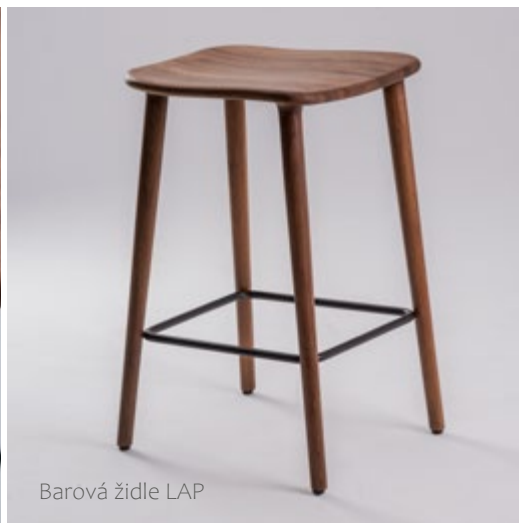

Stolička LAP

Barová židle LAP