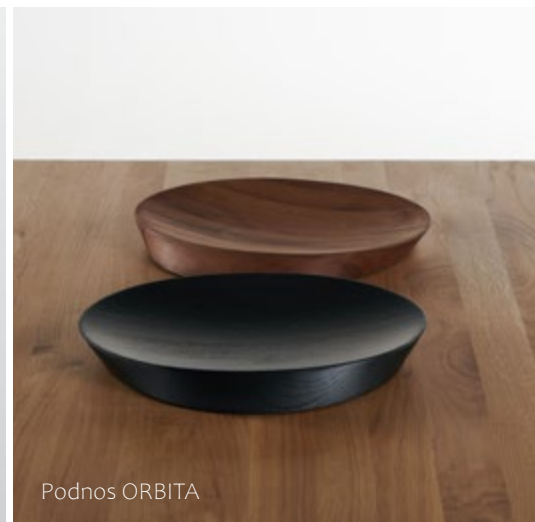

Podnos ORBITA

Police NIVO	dub světlý, tmavý olej	jasan barvený	jasan bělený olej	ořech přírodní olej
	6 990 Kč 275 €	6 990 Kč 275 €	6 990 Kč 275 €	8 990 Kč 355 €

Police VERSA	dub světlý, tmavý olej	jasan barvený	jasan bělený olej	ořech přírodní olej
	2 990 Kč 119 €	2 990 Kč 119 €	2 990 Kč 119 €	3 990 Kč 159 €

Podnos ORBITA	dub světlý, tmavý olej	jasan barvený	jasan bělený olej	ořech přírodní olej
	5 990 Kč 235 €	5 990 Kč 235 €	5 990 Kč 235 €	6 990 Kč 275 €