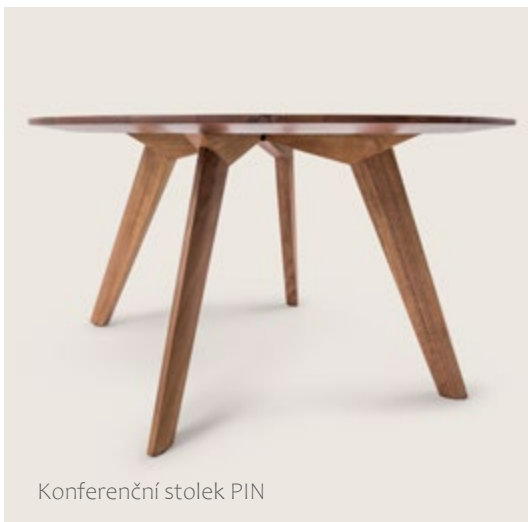

Konferenční stůl PICO

Konferenční stůl PIN